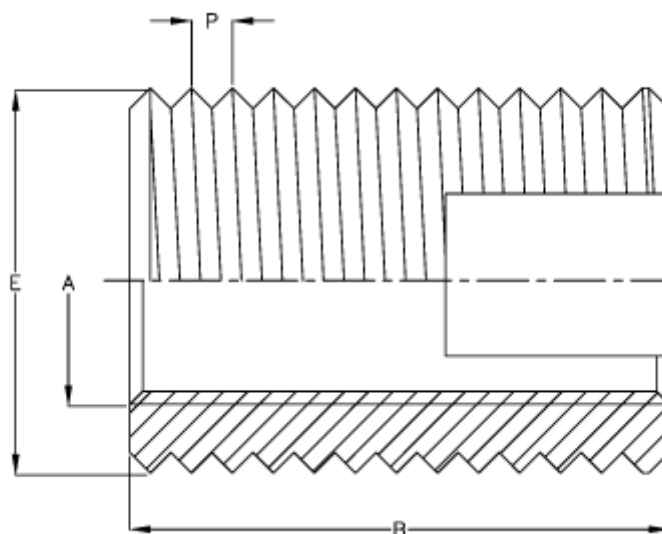

Varenummer: 12302000160500
Beskrivelse: KLEE-coil 302 000 160.500
M16 Rustfast 1.4305

Mål

Anbefalet hul diameter	= 18,9 til 19,2
Gevindstigning P	= 1.50
Indvendigt gevind A	= M16
Længde B	= 22
Min. huldybde bundhul	= 27
Type	= 302 000 160xxx
Udvendigt gevind E	= 20.0